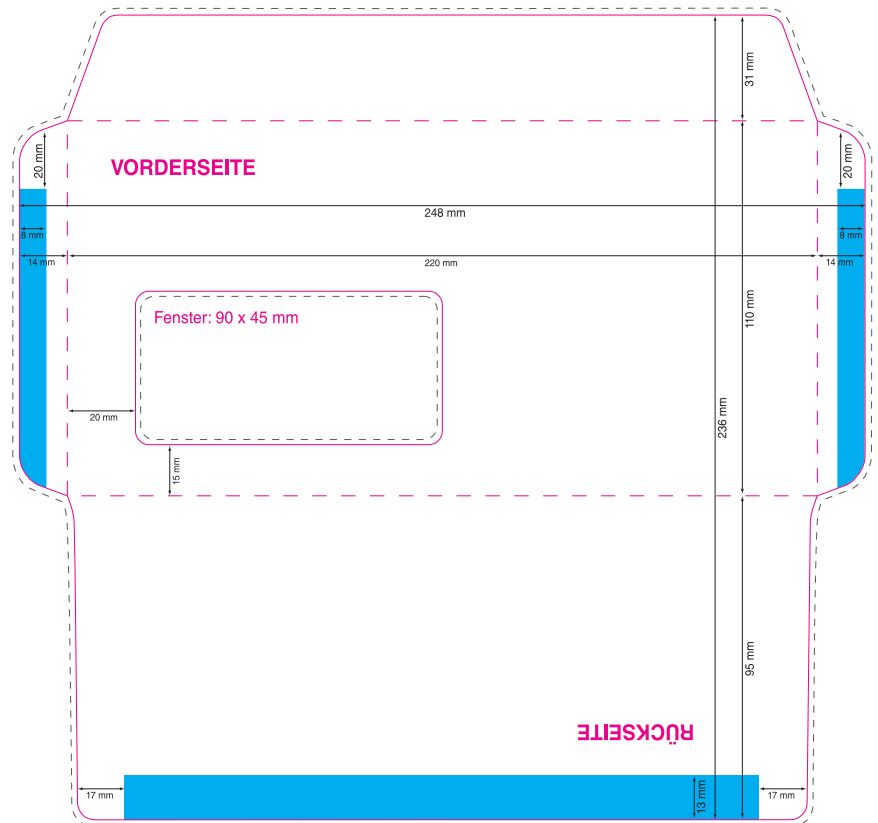

Briefumschlag

Endformat
22,0 x 11,0 cm

Datenformat
24,00 x 25,20 cm

Bitte an allen Seiten 2 mm
Beschnitttrand zugeben!
(Gestrichelte Linie)

Nicht bedruckbarer Bereich.

Diese Skizze ist nicht maßstabsgetreu.

Dateiformat:

PDF/X-1a:2001
PDF/X-3:2002
PDF/X-4:2008

- Schriften einbetten oder in Pfade/Kurven konvertieren.
- Bilder (300dpi) einbetten
- Bei der Produktion können durch das Schneiden, Stanzen und Falzen Toleranzen auftreten.